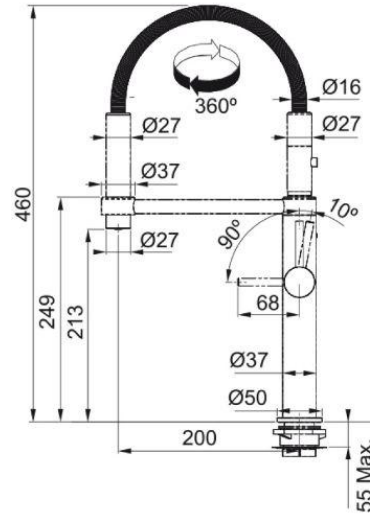

**Tap Pescara semi-pro side HP CHR 360 | 115.0393.976**

Franke Pescara Taps with a modern yet elegant design are bound to amaze you and your guests. <br>This is one of Franke taps range that will turn the heads of everyone who wanders in your kitchen, and it will easily become the room's centrepiece. <br>The clean design and detailed craftsmanship make Franke's Pescara taps line ideal for those who savour simplicity combined with exquisite performance and a simple but impressive aesthetic.

**Technical Data**
**Πληροφορίες**

Ρουξούνι	S - semi-professional
Χρώμα	Χρωμέ
Τύπος υλικού	Ορείχαλκος
Υλικό επεκτ.σωλήνα	Μέταλλο
Υλικό ντους	Ορείχαλκος

**Διαστάσεις**

Διάμετρος οπής μπαταρίας	35 mm
Διαστάσεις φυσιγγίου	28 mm

**Εγκατάσταση**

Τύπος στερέωσης	Με στέλεχος
Σύνδεση σωλήνα παροχής νερού	3/8"
Μήκος σωλήνα παροχής νερού	450 mm

**Χαρακτηριστικά Προϊόντος**

Πίεση	Υψηλή πίεση
Version	Dual spray
Λειτουργία μπαταρίας	Λαβή στο πλάι
Περιστροφή μπαταρίας	360°